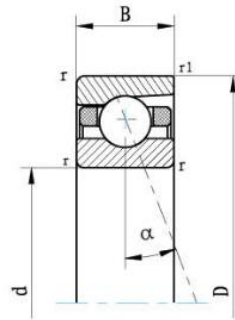

718 Series

N° de rodamiento:	Dimensiones límite (mm)			$\alpha=15^\circ$				$\alpha=25^\circ$			
	d	Dimensión	B	Capacidades de carga básicas (kN)		Velocidad límite (rpm)		Capacidades de carga básicas (kN)		Velocidad límite (rpm)	
				cr	cor	Grasa	Aceite	cr	cor	Grasa	Aceite
71800C	10	19	5	1.8	1.1	74000	119000	1.7	1.1	69000	109000
71801C	12	21	5	2	1.4	69000	109000	1.9	1.3	62000	94000
71802C	15	24	5	2.2	1.8	59000	89000	2.1	1.7	53000	79000
71803C	17	25	5	2.3	1.9	52000	79000	2.1	1.8	49000	74000
71804C	20	32	7	3.9	3.4	44000	66000	3.7	3.2	39000	59000
71805C	25	37	7	4.2	4.1	37000	55000	3.9	3.9	33000	49000
71806C	30	42	7	4.4	4.8	31000	47000	4.1	4.5	27000	42000
71807C	35	47	7	4.6	5.5	25000	39000	4.3	5.2	23000	37000
71808C	40	52	7	4.8	6.2	23000	37000	4.5	5.8	19000	33000
71809C	45	58	7	4.9	6.7	19000	33000	4.6	6.3	17000	29000
71810C	50	65	7	7.4	10	17000	29000	6.9	9.5	15000	25000
71811C	55	72	9	10.2	13.8	15000	25000	9.6	13.1	14000	23000
71812C	60	78	10	13.4	18	14000	23000	12.6	17	13000	21000
71813C	65	85	10	13.4	18.8	13000	21000	12.6	17.8	12000	19000
71814C	70	90	10	13.8	20.3	12000	19000	13	19.1	11000	18000
71815C	75	95	10	14.2	21.7	11000	18000	13.3	20.5	10000	17000
71816C	80	100	10	14.5	23.1	10000	17000	13.6	21.8	85000	15000
71817C	85	110	13	21.5	32.2	9000	16000	20.2	30.5	8000	14000
71818C	90	115	13	21.7	33.5	8500	15000	20.4	31.6	7500	13000
71819C	95	120	13	21.9	34.7	8000	14000	20.6	32.8	7500	13000
71820C	100	125	13	22.5	37	7500	13000	21.2	34.9	7000	12000