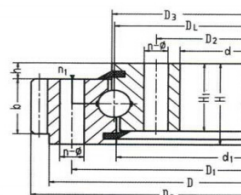

External-gear Type Slewing Bearings

011_012

Designaciones	Dimensión límite (mm)			Diámetro del orificio del perno (mm)				Parámetros del engranaje			Capacidades de carga básicas (KN)	Peso (kilogramos)
	Dimensión	d	h	D1	D2	n1	n2	metro	da	z		
011.20.200	280	120	55	248	152	12	12	4	300	73	550	18
011.30.500	602	398	80	566	434	20	20	5	630	123	1290	75.8
012.30.500	602	398	80	566	434	20	20	6	630	102	1290	75.8
011.30.560	662	458	80	626	494	20	20	5	690	135	1440	94
012.30.560	662	458	80	626	494	20	20	6	690	112	1440	94
011.30.630	732	528	80	696	564	24	24	6	774	126	1870	110
012.30.630	732	528	80	696	564	24	24	8	776	94	1870	110
011.30.710	812	608	80	776	644	24	24	6	852	139	2120	120
012.30.710	812	608	80	776	644	24	24	8	856	104	2120	120
011.40.800	922	678	100	878	722	30	30	8	968	118	3130	256
012.40.800	922	678	100	878	722	30	30	10	970	94	3130	256
011.40.900	1022	778	100	978	822	30	30	8	1064	130	3550	240
012.40.900	1022	778	100	978	822	30	30	10	1070	104	3550	240
011.40.1000.12	1122	878	100	1078	922	30	30	10	1190	116	3940	305
012.40.1000	1122	878	100	1078	922	36	36	12	1188	96	3940	305
011.40.1120	1242	998	100	1198	1045	36	36	10	1300	127	4430	300
012.40.1120	1242	998	100	1198	1042	36	36	12	1308	106	4430	300
011.40.1120.12K	1242	998	100	1198	1042	18	18	10	1300	127	3340	352
012.40.1120.12K	1242	998	100	1198	1042	36	36	10	1298	127	3340	334
011.45.1250	1390	1110	110	1337	1163	40	40	12	1452	118	5540	420
012.45.1250	1390	1110	110	1337	1163	40	40	14	1456	101	5540	420
011.45.1400	1540	1260	110	1487	1313	40	40	12	1608	131	6170	480
012.45.1400	1540	1260	110	1487	1313	40	40	14	1610	112	6170	480
011.45.1600	1740	1460	110	1687	1513	45	45	14	1820	127	7020	550
012.45.1600	1740	1460	110	1687	1513	45	45	16	1824	111	7020	550
011.45.1800	1940	1660	110	1887	1713	45	45	14	2016	141	7930	610
012.45.1800	1940	1660	110	1887	1713	45	45	16	2016	123	7930	610